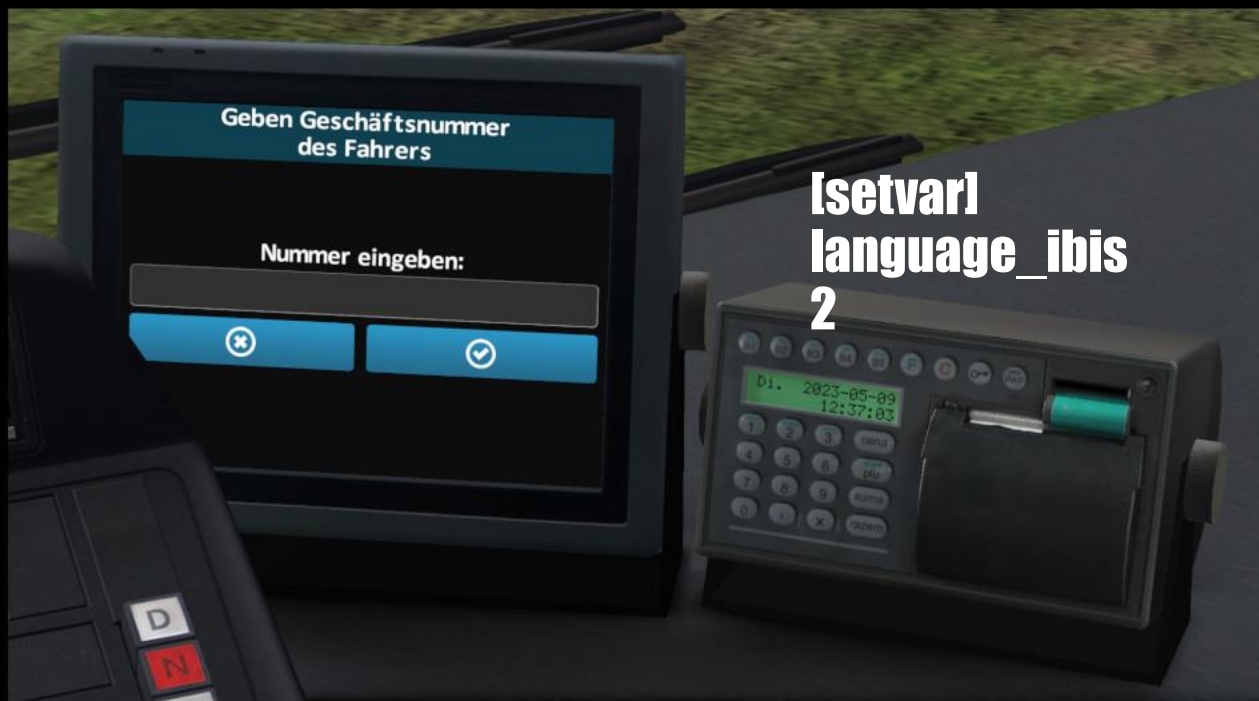

Setvar list Citybus o530

KAJOSOFT

Setvar list

3.	language_ibis	29.	additional_cockpit_handrail	55.	interior_seats
4.	language_vdv	30.	fahrgastpendel_type	56.	club_seats_left
5.	air_conditioning	31.	fuel_tank_seats	57.	club_seats_right
6.	air_conditioning_2	32.	threshold	58.	rear_seats
7.	air_conditioning_position	33.	ramp	59.	stop_button
8.	air_conditioning_driver	34.	cieply_guzyk	60.	interior_display
9.	cng_big_tank	35.	cg_kinderwagen	61.	double_announcement
10.	display_ext	36.	cg_type	62.	validator_front
11.	display_ext_left	37.	no_exterior_cg	63.	validator_rear
12.	display_ext_right	38.	no_manual_door_buttons	64.	window_optional
13.	display_ext_rear	39.	cg_inw	65.	vdv_rpm
14.	front_light	40.	handrails	66.	ibis_type
15.	front_u	41.	small_windows_interior_1	67.	ibis_display_option
16.	grill_flat	42.	small_windows_interior_2	68.	front_door_lock_button
17.	logo_front	43.	small_windows_interior_3	69.	door_all_button
18.	mirror_right	44.	small_windows_interior_4	70.	kneeling_switch_2
19.	rear_bumper	45.	door_1_type	71.	holdgear_sw
20.	rear_bumper_lights	46.	door_2_type	72.	kinder_blinker
21.	reg_number_on_repaint	47.	door_3_type	73.	no_system_buttons
22.	reg_number_window_sticker	48.	door_4_type	74.	retarder_direkt_sw
23.	wheels	49.	Door piep setvars	75.	retarder_sw
24.	wheels_brush	50.	Door sound type	76.	suspension_lift
25.	exterior_emergency_door	51.	Door electric	77.	manual_driver_window
26.	driver_cabin	52.	no_door_lock	78.	VDV piep type
27.	money_type	53.	no_emergency_door_flap	79.	Blinker sound
28.	no_front_handrail	54.	door_double_handrail	80.	Vehicle ID