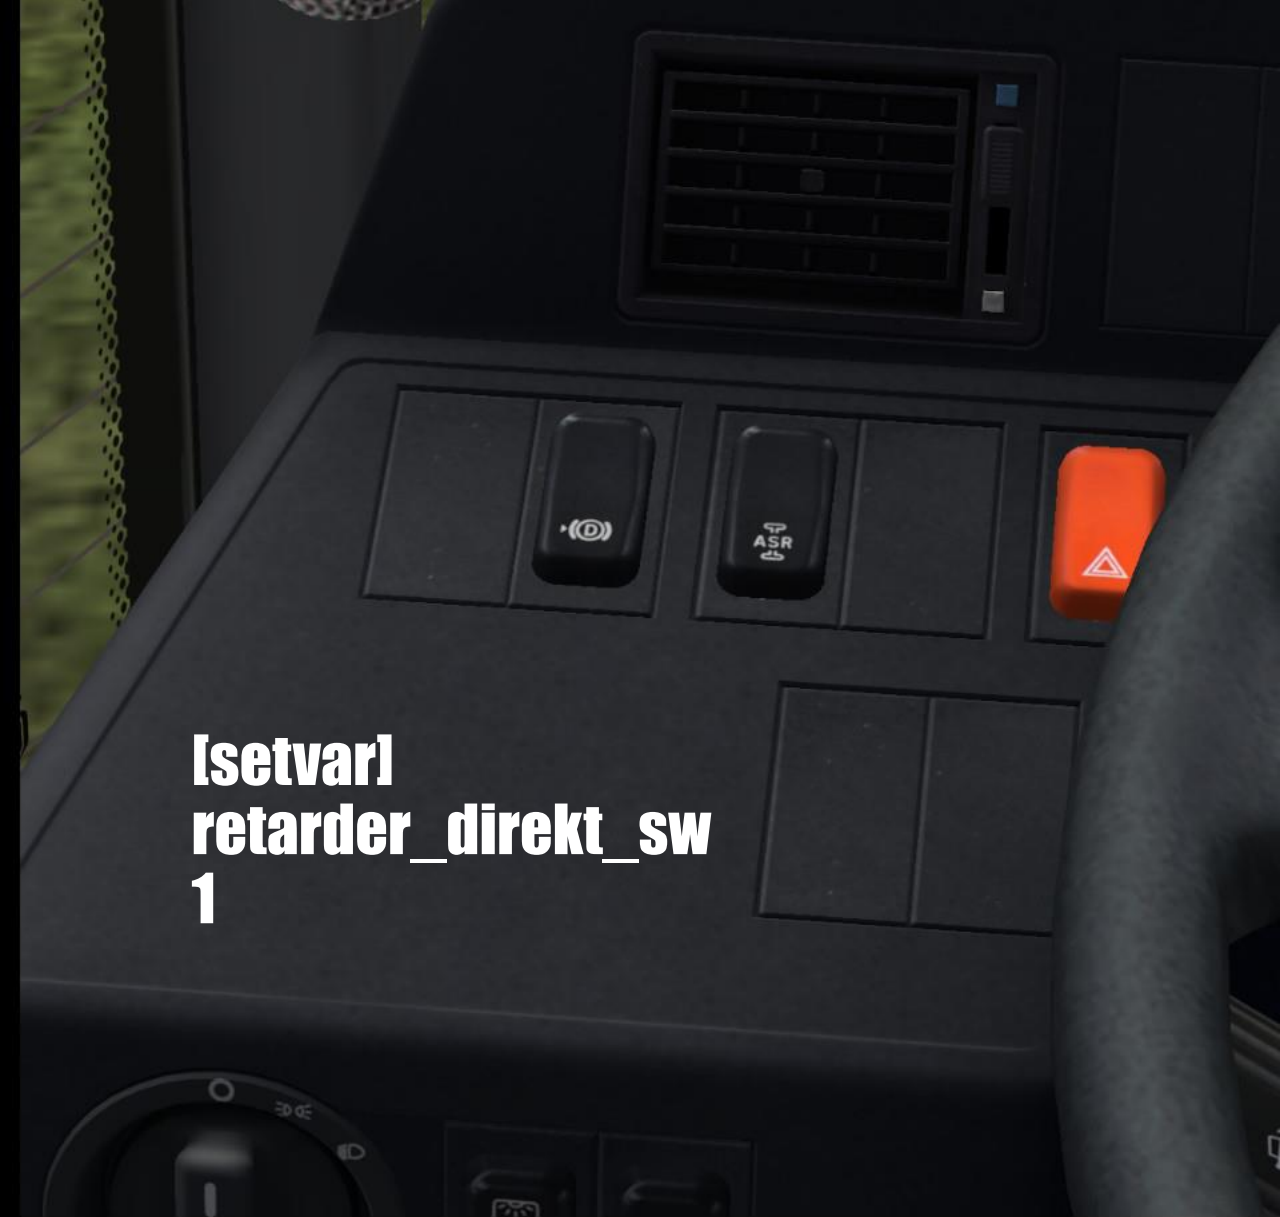

**[setvar]
holdgear_sw
1**

**[setvar]
holdgear_sw
2**

**Isetvarl
kinder_blinker
0**

**Isetvarl
kinder_blinker
1**

**!setvar!
no_system_buttons
0**

**!setvar!
no_system_buttons
1**

[setvar]
retarder_direkt_sw
0