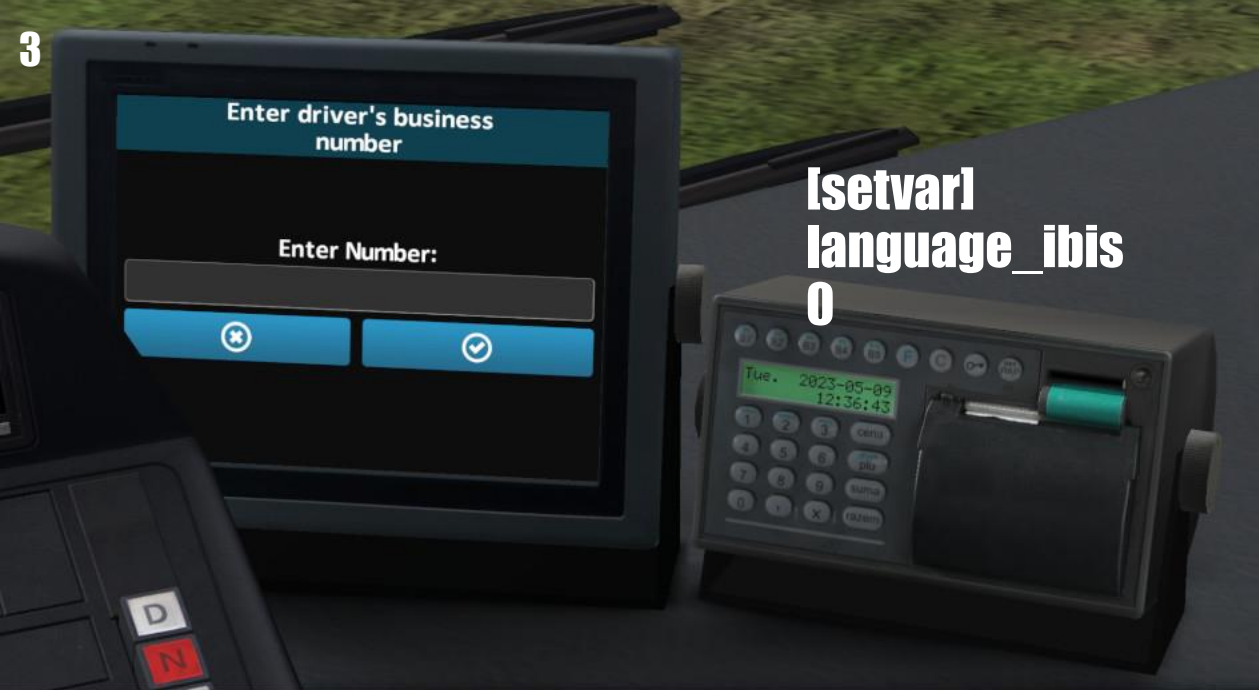

Setvar list Citybus o530

KAJOSOFT

Setvar list

3.	language_ibis	29.	additional_cockpit_handrail	55.	interior_seats
4.	language_vdv	30.	fahrgastpendel_type	56.	club_seats_left
5.	air_conditioning	31.	fuel_tank_seats	57.	club_seats_right
6.	air_conditioning_2	32.	threshold	58.	rear_seats
7.	air_conditioning_position	33.	ramp	59.	stop_button
8.	air_conditioning_driver	34.	cieply_guzyk	60.	interior_display
9.	cng_big_tank	35.	cg_kinderwagen	61.	double_announcement
10.	display_ext	36.	cg_type	62.	validator_front
11.	display_ext_left	37.	no_exterior_cg	63.	validator_rear
12.	display_ext_right	38.	no_manual_door_buttons	64.	window_optional
13.	display_ext_rear	39.	cg_inw	65.	vdv_rpm
14.	front_light	40.	handrails	66.	ibis_type
15.	front_u	41.	small_windows_interior_1	67.	ibis_display_option
16.	grill_flat	42.	small_windows_interior_2	68.	front_door_lock_button
17.	logo_front	43.	small_windows_interior_3	69.	door_all_button
18.	mirror_right	44.	small_windows_interior_4	70.	kneeling_switch_2
19.	rear_bumper	45.	door_1_type	71.	holdgear_sw
20.	rear_bumper_lights	46.	door_2_type	72.	kinder_blinker
21.	reg_number_on_repaint	47.	door_3_type	73.	no_system_buttons
22.	reg_number_window_sticker	48.	door_4_type	74.	retarder_direkt_sw
23.	wheels	49.	Door piep setvars	75.	retarder_sw
24.	wheels_brush	50.	Door sound type	76.	suspension_lift
25.	exterior_emergency_door	51.	Door electric	77.	manual_driver_window
26.	driver_cabin	52.	no_door_lock	78.	VDV piep type
27.	money_type	53.	no_emergency_door_flap	79.	Blinker sound
28.	no_front_handrail	54.	door_double_handrail	80.	Vehicle ID