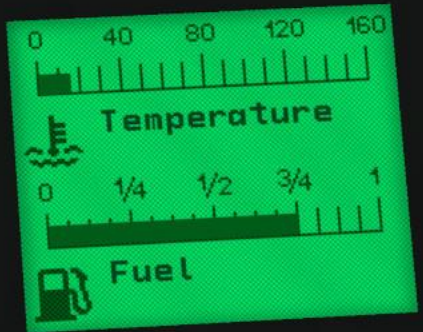

[setvar]
language_vdv
0