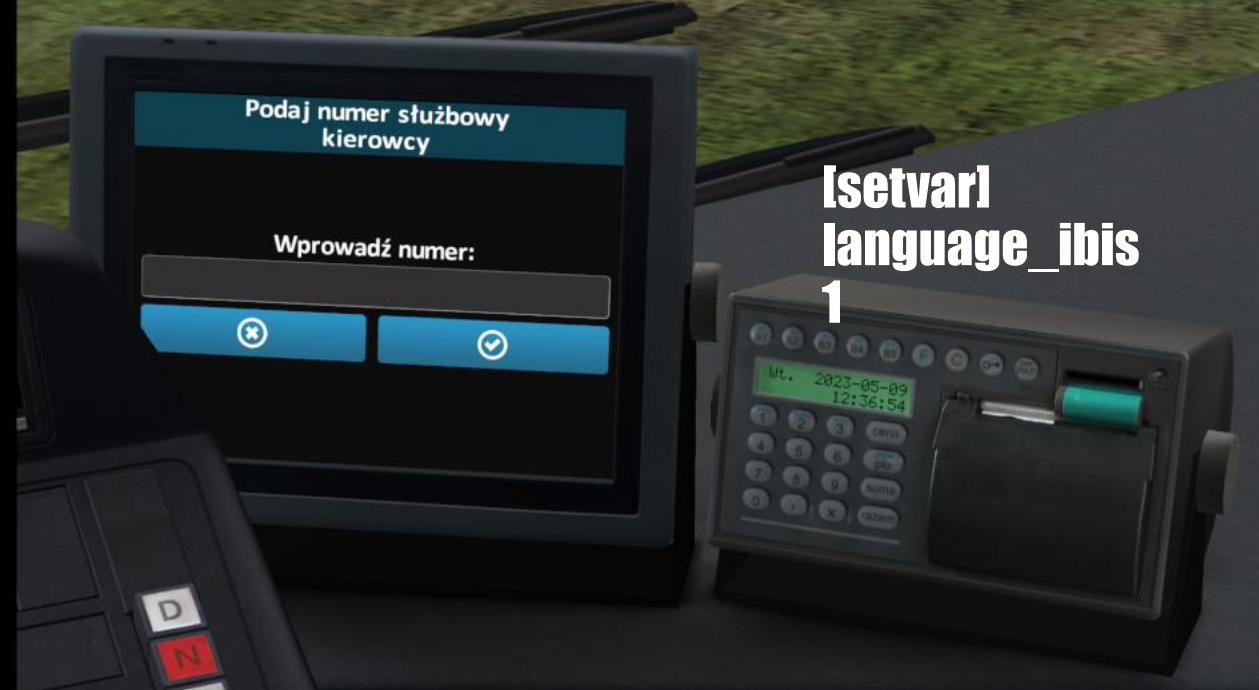

Setvar list Citybus o530

KAJOSOFT

Setvar list

3.	language_ibis	29.	additional_cockpit_handrail	55.	interior_seats
4.	language_vdv	30.	fahrgastpendel_type	56.	club_seats_left
5.	air_conditioning	31.	fuel_tank_seats	57.	club_seats_right
6.	air_conditioning_2	32.	threshold	58.	rear_seats
7.	air_conditioning_position	33.	ramp	59.	stop_button
8.	air_conditioning_driver	34.	cieply_guzyk	60.	interior_display
9.	cng_big_tank	35.	cg_kinderwagen	61.	double_announcement
10.	display_ext	36.	cg_type	62.	validator_front
11.	display_ext_left	37.	no_exterior_cg	63.	validator_rear
12.	display_ext_right	38.	no_manual_door_buttons	64.	window_optional
13.	display_ext_rear	39.	cg_inw	65.	vdv_rpm
14.	front_light	40.	handrails	66.	ibis_type
15.	front_u	41.	small_windows_interior_1	67.	ibis_display_option
16.	grill_flat	42.	small_windows_interior_2	68.	front_door_lock_button
17.	logo_front	43.	small_windows_interior_3	69.	door_all_button
18.	mirror_right	44.	small_windows_interior_4	70.	kneeling_switch_2
19.	rear_bumper	45.	door_1_type	71.	holdgear_sw
20.	rear_bumper_lights	46.	door_2_type	72.	kinder_blinker
21.	reg_number_on_repaint	47.	door_3_type	73.	no_system_buttons
22.	reg_number_window_sticker	48.	door_4_type	74.	retarder_direkt_sw
23.	wheels	49.	Door piep setvars	75.	retarder_sw
24.	wheels_brush	50.	Door sound type	76.	suspension_lift
25.	exterior_emergency_door	51.	Door electric	77.	manual_driver_window
26.	driver_cabin	52.	no_door_lock	78.	VDV piep type
27.	money_type	53.	no_emergency_door_flap	79.	Blinker sound
28.	no_front_handrail	54.	door_double_handrail	80.	Vehicle ID